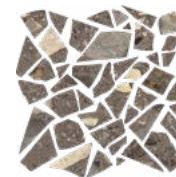

I CIOTTOLI è una collezione in gres porcellanato ispirata a una particolare pietra limestone, caratterizzata dall'intrusione di elementi materici con diverse granulometrie, che regala alla superficie effetti di grande profondità e dinamismo, dal movimento leggero nella variante fondi Sabbia o più accentuato nella versione Sassi. Il fascino di un'antica pietra italiana rivive in texture contemporanee proposte in cinque colori, per pavimenti e rivestimenti estremamente versatili, dall'estetica ricercata. Le superfici acquistano una profonda matericità, grazie a una lavorazione che ne accentua gli effetti tridimensionali e variegati, mantenendo un'estetica morbida e piacevole al tatto.

I CIOTTOLI is a porcelain stoneware collection inspired by a special limestone, marked by different sized grains in the matter that give the surface great depth and dynamism, with the slightest movements in the Sabbia variant and stronger features in the Sassi version. The charm of an ancient Italian stone returns in contemporary textures proposed in five colours, for extremely versatile floor and wall coverings with sophisticated beauty. The surfaces acquire depth from a manufacturing process that helps to accentuate the variegated three-dimensional effects, for a smooth beauty that is pleasant to the touch.

I Ciottoli sassi

COLORS

SASSI AVORIO

SASSI BEIGE

SASSI GRIGIO

SASSI ARGILLA

SASSI ANTRACITE

GRES ++

60,4x120,8 - 24"x48"
Matte Rectified
Polished-Matte Rectified

60,4x60,4 - 24"x24"
Matte Rectified
Polished-Matte Rectified

30,2x60,4 - 12"x24"
Matte Rectified
Polished-Matte Rectified

MOSAICS

AVORIO

BEIGE

GRIGIO