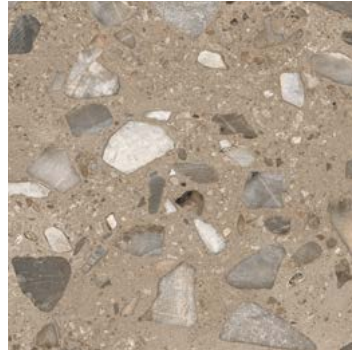

I CIOTTOLI è una collezione in gres porcellanato ispirata a una particolare pietra limestone, caratterizzata dall'intrusione di elementi materici con diverse granulometrie, che regala alla superficie effetti di grande profondità e dinamismo, dal movimento leggero nella variante fondi Sabbia o più accentuato nella versione Sassi. Il fascino di un'antica pietra italiana rivive in texture contemporanee proposte in cinque colori, per pavimenti e rivestimenti estremamente versatili, dall'estetica ricercata. Le superfici acquistano una profonda matericità, grazie a una lavorazione che ne accentua gli effetti tridimensionali e variegati, mantenendo un'estetica morbida e piacevole al tatto.

I CIOTTOLI is a porcelain stoneware collection inspired by a special limestone, marked by different sized grains in the matter that give the surface great depth and dynamism, with the slightest movements in the Sabbia variant and stronger features in the Sassi version. The charm of an ancient Italian stone returns in contemporary textures proposed in five colours, for extremely versatile floor and wall coverings with sophisticated beauty. The surfaces acquire depth from a manufacturing process that helps to accentuate the variegated three-dimensional effects, for a smooth beauty that is pleasant to the touch.

I Ciottoli sassi

COLORS

SASSI AVORIO

SASSI BEIGE

SASSI GRIGIO

SASSI ARGILLA

SASSI ANTRACITE

GRES ++