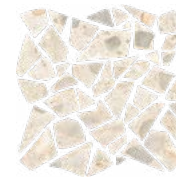

I CIOTTOLI è una collezione in gres porcellanato ispirata a una particolare pietra limestone, caratterizzata dall'intrusione di elementi materici con diverse granulometrie, che regala alla superficie effetti di grande profondità e dinamismo, dal movimento leggero nella variante fondi Sabbia o più accentuato nella versione Sassi. Il fascino di un'antica pietra italiana rivive in texture contemporanee proposte in cinque colori, per pavimenti e rivestimenti estremamente versatili, dall'estetica ricercata. Le superfici acquistano una profonda matericità, grazie a una lavorazione che ne accentua gli effetti tridimensionali e variegati, mantenendo un'estetica morbida e piacevole al tatto.

I CIOTTOLI is a porcelain stoneware collection inspired by a special limestone, marked by different sized grains in the matter that give the surface great depth and dynamism, with the slightest movements in the Sabbia variant and stronger features in the Sassi version. The charm of an ancient Italian stone returns in contemporary textures proposed in five colours, for extremely versatile floor and wall coverings with sophisticated beauty. The surfaces acquire depth from a manufacturing process that helps to accentuate the variegated three-dimensional effects, for a smooth beauty that is pleasant to the touch.

I Ciottoli sassi

COLORS

SASSI AVORIO

SASSI BEIGE

SASSI GRIGIO

SASSI ARGILLA

SASSI ANTRACITE

GRES ++

60,4x120,8 - 24"x48"
Matte Rectified
Polished-Matte Rectified

60,4x60,4 - 24"x24"
Matte Rectified
Polished-Matte Rectified

30,2x60,4 - 12"x24"
Matte Rectified
Polished-Matte Rectified

MOSAICS

AVORIO

BEIGE

GRIGIO