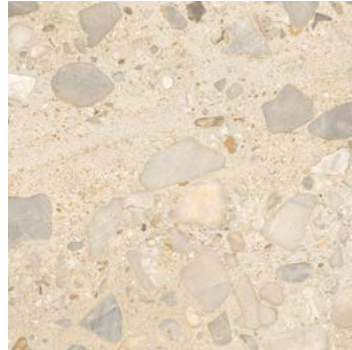

I CIOTTOLI è una collezione in gres porcellanato ispirata a una particolare pietra limestone, caratterizzata dall'intrusione di elementi materici con diverse granulometrie, che regala alla superficie effetti di grande profondità e dinamismo, dal movimento leggero nella variante fondi Sabbia o più accentuato nella versione Sassi. Il fascino di un'antica pietra italiana rivive in texture contemporanee proposte in cinque colori, per pavimenti e rivestimenti estremamente versatili, dall'estetica ricercata. Le superfici acquistano una profonda matericità, grazie a una lavorazione che ne accentua gli effetti tridimensionali e variegati, mantenendo un'estetica morbida e piacevole al tatto.

I CIOTTOLI is a porcelain stoneware collection inspired by a special limestone, marked by different sized grains in the matter that give the surface great depth and dynamism, with the slightest movements in the Sabbia variant and stronger features in the Sassi version. The charm of an ancient Italian stone returns in contemporary textures proposed in five colours, for extremely versatile floor and wall coverings with sophisticated beauty. The surfaces acquire depth from a manufacturing process that helps to accentuate the variegated three-dimensional effects, for a smooth beauty that is pleasant to the touch.

I Ciottoli sassi

COLORS

SASSI AVORIO

SASSI BEIGE

SASSI GRIGIO

SASSI ARGILLA

SASSI ANTRACITE

GRES ++