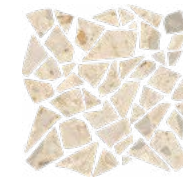

I CIOTTOLI è una collezione in gres porcellanato ispirata a una particolare pietra limestone, caratterizzata dall'intrusione di elementi materici con diverse granulometrie, che regala alla superficie effetti di grande profondità e dinamismo, dal movimento leggero nella variante fondi Sabbia o più accentuato nella versione Sassi. Il fascino di un'antica pietra italiana rivive in texture contemporanee proposte in cinque colori, per pavimenti e rivestimenti estremamente versatili, dall'estetica ricercata. Le superfici acquistano una profonda matericità, grazie a una lavorazione che ne accentua gli effetti tridimensionali e variegati, mantenendo un'estetica morbida e piacevole al tatto.

I CIOTTOLI is a porcelain stoneware collection inspired by a special limestone, marked by different sized grains in the matter that give the surface great depth and dynamism, with the slightest movements in the Sabbia variant and stronger features in the Sassi version. The charm of an ancient Italian stone returns in contemporary textures proposed in five colours, for extremely versatile floor and wall coverings with sophisticated beauty. The surfaces acquire depth from a manufacturing process that helps to accentuate the variegated three-dimensional effects, for a smooth beauty that is pleasant to the touch.

I Ciottoli sassi

COLORS

SASSI AVORIO

SASSI BEIGE

SASSI GRIGIO

SASSI ARGILLA

SASSI ANTRACITE

GRES ++

60,4x120,8 - 24"x48"
Matte Rectified
Polished-Matte Rectified

60,4x60,4 - 24"x24"
Matte Rectified
Polished-Matte Rectified

30,2x60,4 - 12"x24"
Matte Rectified
Polished-Matte Rectified

MOSAICS

AVORIO

BEIGE

GRIGIO