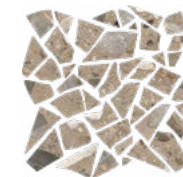

ARGILLA

PALLADIANA MOSAIC
in 30,2x30,2 - 12"x12" sheets

MIX Matte/Polished-Matte Rectified