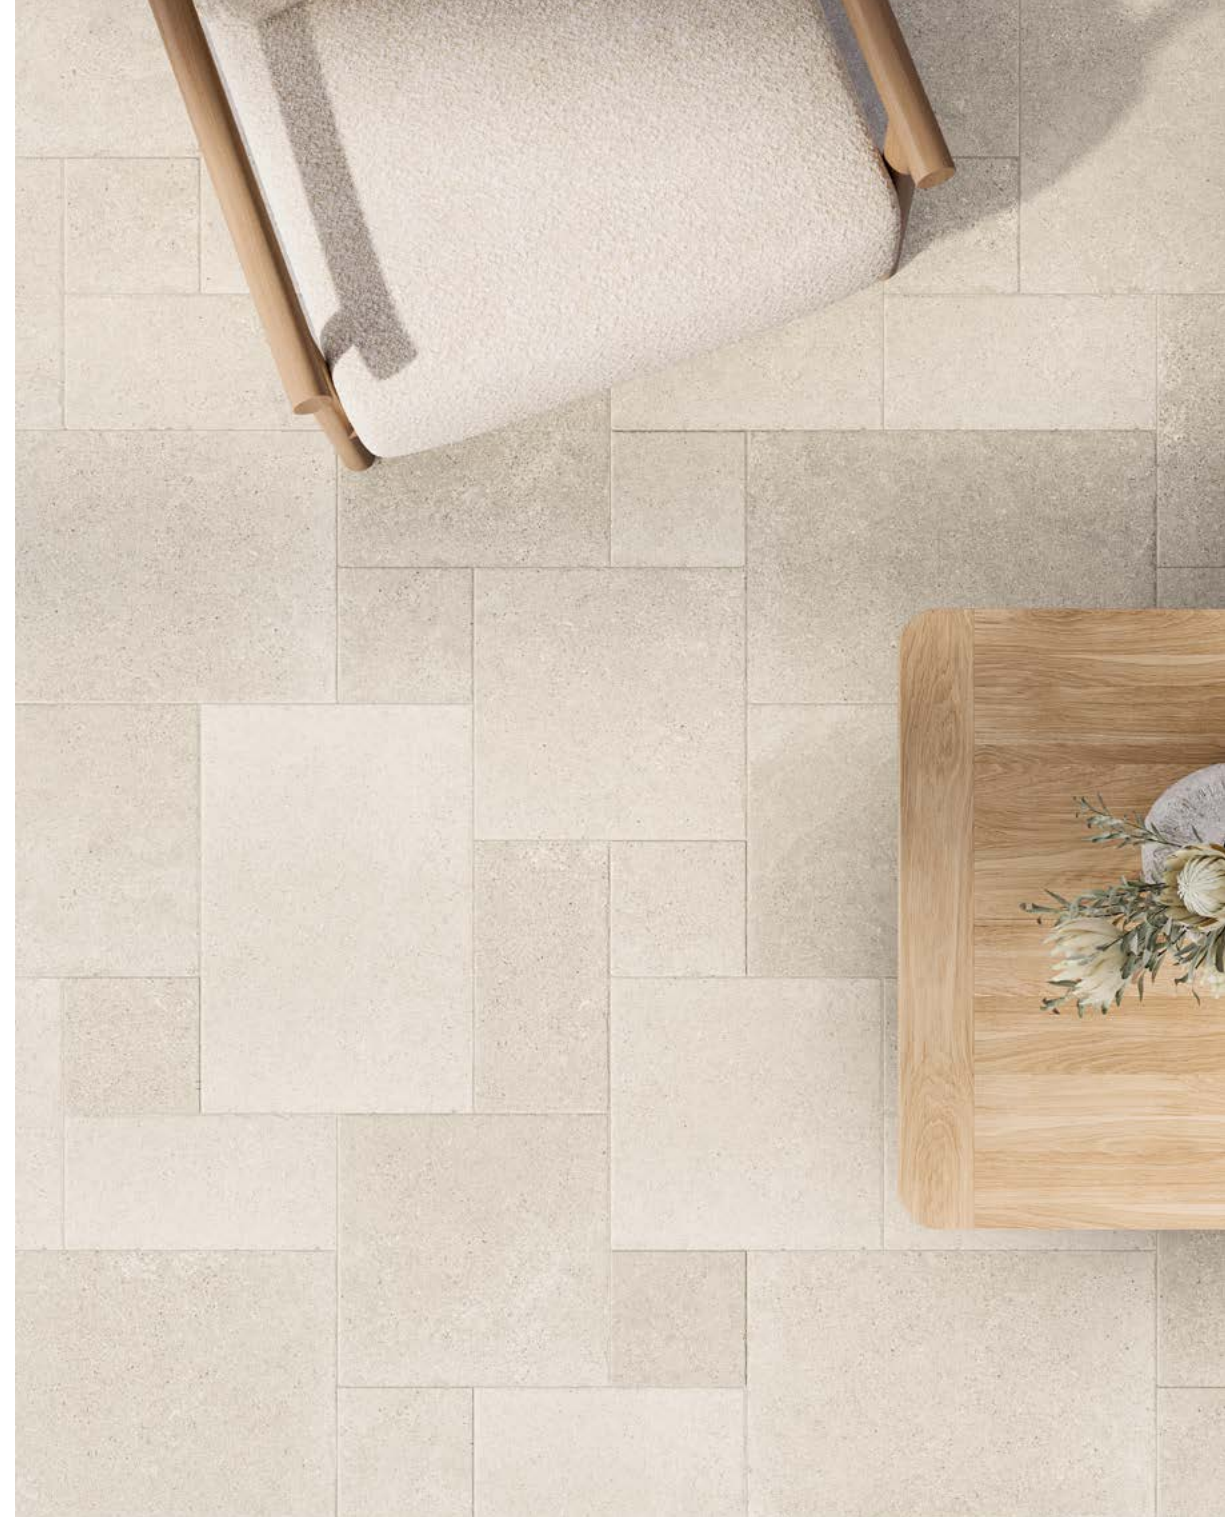

MAISON BLANCHE offre superfici versatili, ideali per chi cerca un design moderno con un'anima classica. Le diverse finiture creano atmosfere che variano dal minimalismo moderno all'effetto rustico autentico. Adatta anche per ambienti esterni, garantisce continuità estetica e resistenza, armonizzando perfettamente interno ed esterno.

La collezione incarna l'essenza raffinata della pietra francese, conferendo classe e autenticità agli ambienti, e portando con sé una storia di bellezza naturale e versatilità contemporanea.

Inspired by the Burgundy limestone, the MAISON BLANCHE collection celebrates the natural elegance and timeless sophistication of French stone. This porcelain stoneware captures the authenticity of the stone, blending tradition and innovation in a perfect combination for contemporary and traditional spaces.

The versatile surfaces of MAISON BLANCHE are intended for those looking for a modern design with a classical soul. The various finishes create atmospheres that run from modern minimalism to the most authentic rustic effect. Ideal also for outdoor use, they ensure visual continuity and strength, naturally blending interiors and exteriors.

The collection embodies the refined essence of French stone, adding a touch of class and authenticity to spaces with a story of natural beauty and contemporary versatility.