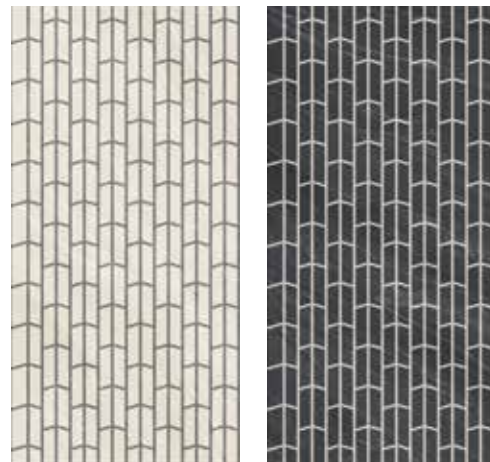

# Pannonia Stone

**LISCA**  
45x90 - 18"x36"  
Naturale Rettificato Unpolished Rectified

Ivory Greige Grey Dark Grey Anthracite

Da utilizzare esclusivamente a rivestimento  
To be used only on walls

**DECO SCREEN**  
60,4x120,8 - 24"x48"  
Naturale Rettificato Unpolished Rectified