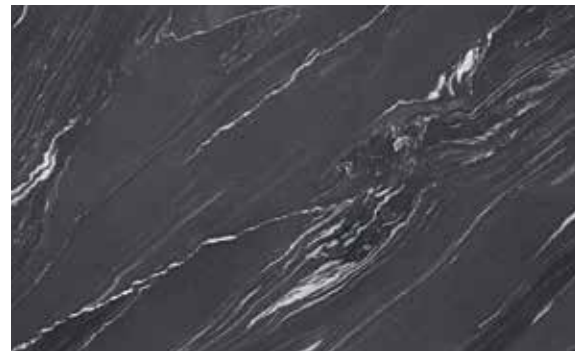

# Pannonia Stone

Pannonia Stone **Ivory**

Pannonia Stone **Greige**

Pannonia Stone **Grey**

Pannonia Stone **Dark Grey**

Pannonia Stone **Anthracite**

**gres360°**  
STONE THROUGHOUT

**Naturale Rettificato**  
Unpolished Rectified

**Lucidato Rettificato**  
Half Polished Rectified

**Esterno Rettificato**  
Esterno Rectified

**Spessore 10 mm**

75,5x151  
30"x60"

**Spessore 9 mm**

60,4x120,8  
24"x48"

DECO SCREEN  
60,4x120,8 - 24"x48"